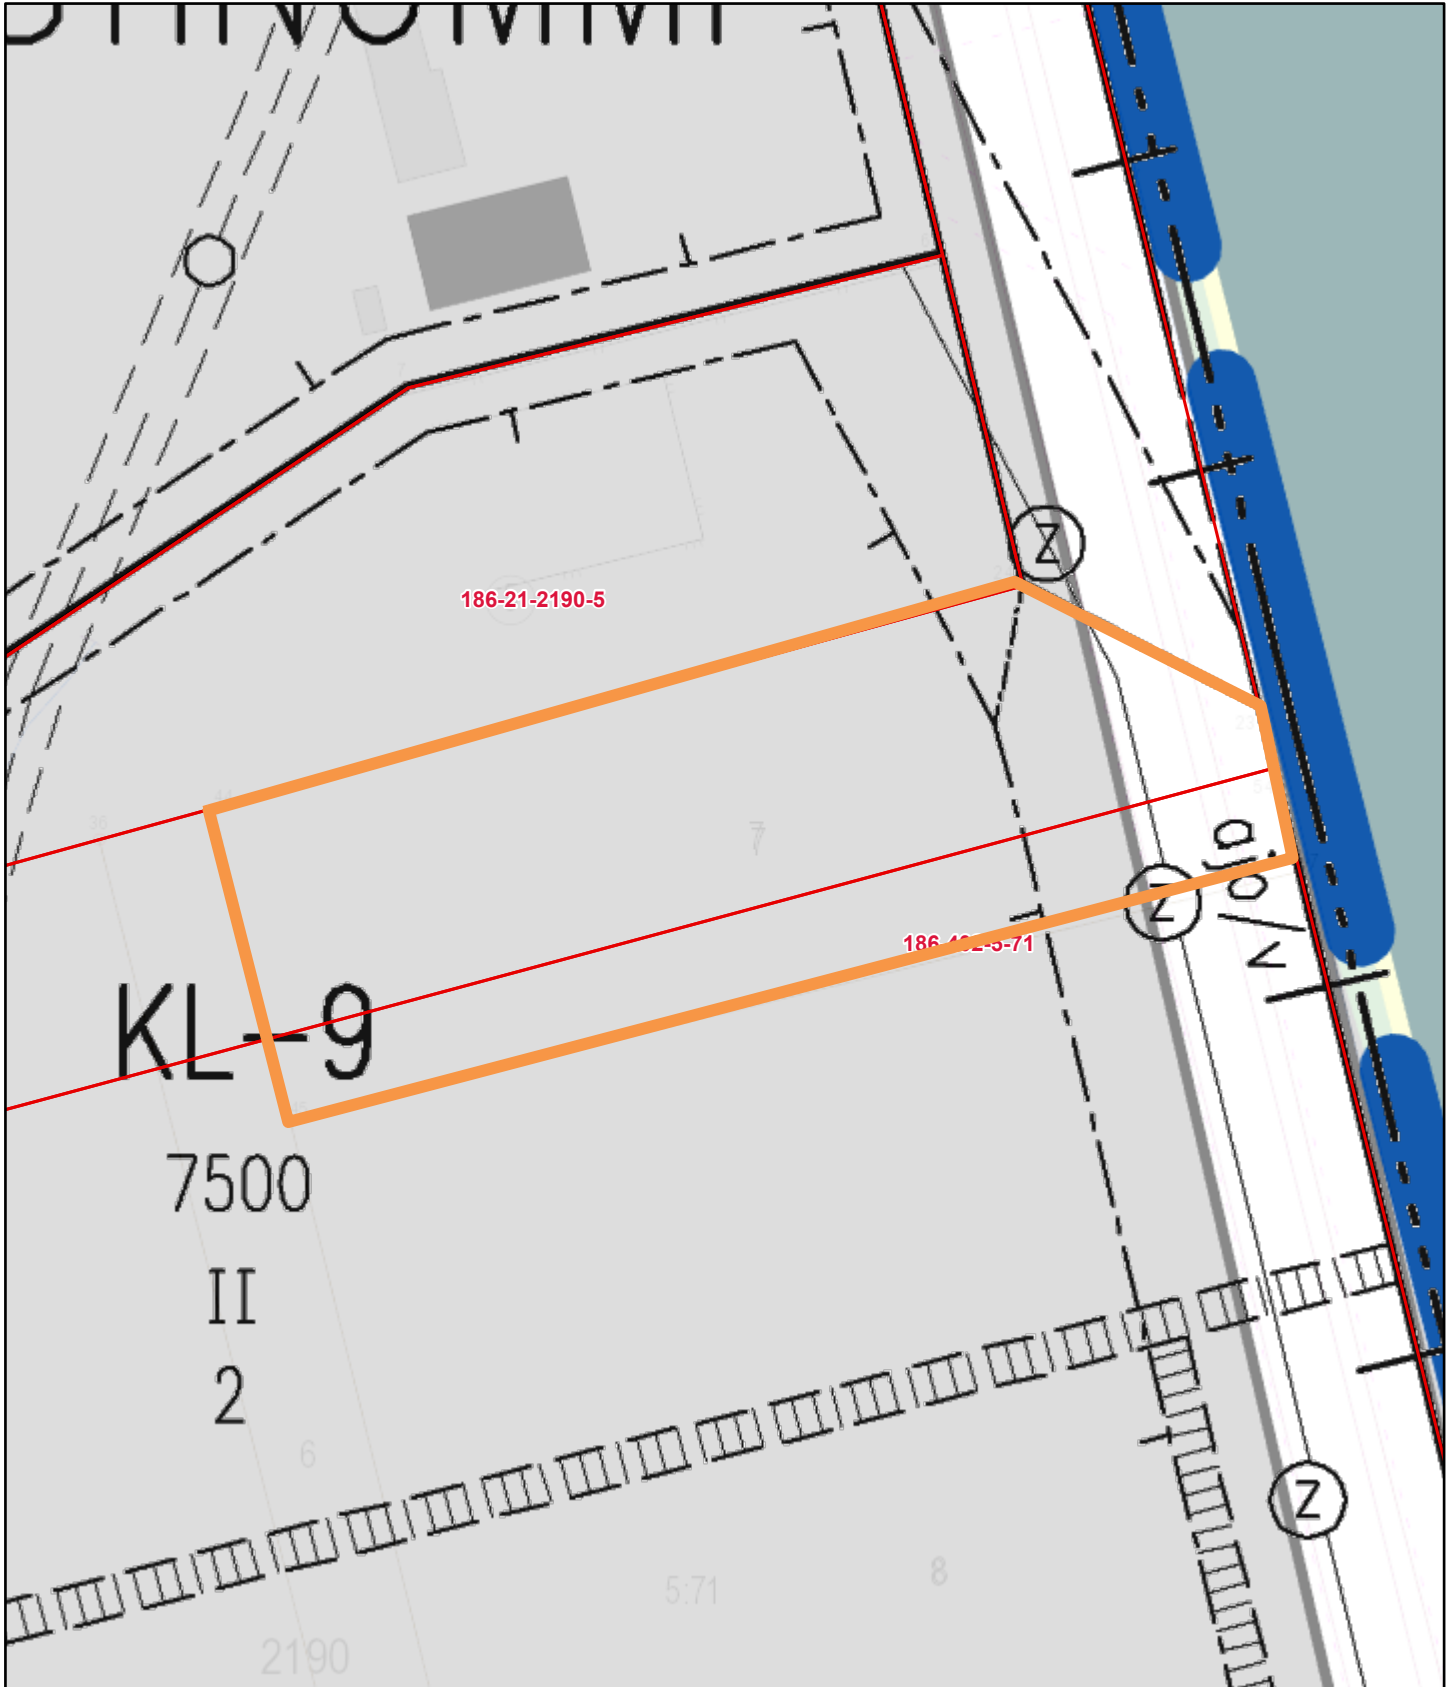

Järvenpään karttapalvelu

8.2.2023 14.35.57

opas_kuntaraja_viiva

1

opas_tiestö_viivat

Kevyen liikenteen väylä

Moottoritien ramppi

Pikkukatu

Seututie

Yksityistie

opas_rakennukset_alueet

Teollisuusrakennus

opas_maankäyttö-alueet

Asutus

Niitty

Teollisuus

opas_tausta_alue

Kiinteistörajat ja -tunnukset

Kiinteistöraja

Valkoinen tausta

Tieliikenneverkot_viivat

<all other values>

Tien ulkoreuna

1:756